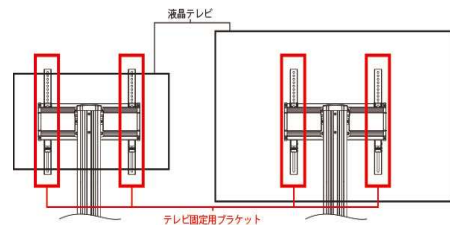

※1 ブラケットがテレビよりはみ出します。

※2 取り付けは可能ですが、コネクタの一部が干渉する可能性があります。
テレビ取り付け部品(ブラケット)を上下に設置調整する事でコネクタが接続可能です。

ブラケットの中心部から外れるとバランスを崩す可能性もありますので、出来る限り中心で設置して下さい。

※3 取り付けは可能ですが、コネクタの一部が干渉する可能性があります。
テレビ取り付け部品(ブラケット)を左右に設置調整する事でコネクタが接続可能です。