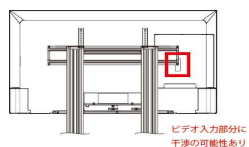

※1 ブラケットがテレビよりはみ出します。

※2 取り付けは可能ですが、コネクタの一部が干渉する可能性があります。
テレビ取り付け部品(ブラケット)を上下に設置調整する事でコネクタが接続可能です。

ブラケットの中心部から外れるとバランスを崩す可能性もありますので、出来る限り中心で設置して下さい。

※3 取り付けは可能ですが、コネクタの一部が干渉する可能性があります。
テレビ取り付け部品(ブラケット)を左右に設置調整する事でコネクタが接続可能です。

※4 テレビの設置は可能ですが、ビデオ入力のみ干渉して接続が不可となる可能性があります。

※5 ネジが付属しておりません。取り付けネジが別途必要です。
(M4×4本・ワッシャー各4個)

※6 テレビカメラ用上棚について、50/60インチ以上のテレビは構造上ご利用できない場合があります。

※7 ブラケットC部、2枚とも突起部分を上向きに設置することで対応可。

※8 縦向きのみ設置可

※9 横向きのみ設置可能(モニターの様、重心の問題のため)