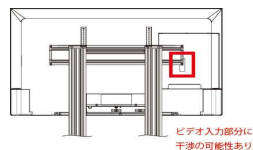

※1 ブラケットがテレビよりはみ出します。

※2 取り付けは可能ですが、コネクタの一部が干渉する可能性があります。
テレビ取り付け部品(ブラケット)を上下に設置調整する事でコネクタが接続可能です。

ブラケットの中心部から外れるとバランスを崩す可能性もありますので、出来る限り中心で設置して下さい。

※3 取り付けは可能ですが、コネクタの一部が干渉する可能性があります。
テレビ取り付け部品(ブラケット)を左右に設置調整する事でコネクタが接続可能です。

※4 テレビの設置は可能ですが、ビデオ入力のみ干渉して接続が不可となる可能性があります。

※5 ネジが付属しておりません。取り付けネジが別途必要です。
(M4×4本・ワッシャー各4個)

※6 テレビカメラ用上棚について、50/60インチ以上のテレビは構造上ご利用できない場合があります。

※7 ブラケットC部、2枚とも突起部分を上向きに設置することで対応可。

※8 縦向きのみ設置可能。

※9 横向きのみ設置可能(モニター仕様、重心の問題のため)