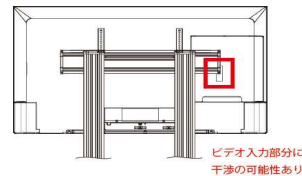

※1 ブラケットがテレビよりはみ出します。

※2 取り付けは可能ですが、コネクタの一部が干渉する可能性があります。
テレビ取り付け部品(ブラケット)を上下に設置調整する事でコネクタが接続可能です。

ブラケットの中心部から外れるとバランスを崩す可能性もありますので、出来る限り中心で設置して下さい。

※3 取り付けは可能ですが、コネクタの一部が干渉する可能性があります。
テレビ取り付け部品(ブラケット)を左右に設置調整する事でコネクタが接続可能です。

※4 テレビの設置は可能ですが、ビデオ入力のみ干渉して接続が不可となる可能性があります。

※5 ネジが付属しておりません。取り付けネジが別途必要です。
(M4×4本・ワッシャー各4個)

※6 テレビカメラ用上棚について、50/60インチ以上のテレビは構造上ご利用できない場合があります。

※7 ブラケットC部、2枚とも突起部分を上向きに設置することで対応可。

※8 縦向きのみ設置可能

※9 横向きのみ設置可能(モニター仕様、重心の問題のため)