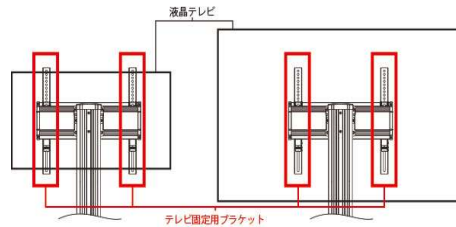

※1 ブラケットがテレビよりはみ出します。

※2 取り付けは可能ですが、コネクタの一部が干渉する可能性があります。
テレビ取り付け部品(ブラケット)を上下に設置調整する事でコネクタが接続可能です。

ブラケットの中心部から外れるとバランスを崩す可能性もありますので、出来る限り中心で設置して下さい。

※3 取り付けは可能ですが、コネクタの一部が干渉する可能性があります。
テレビ取り付け部品(ブラケット)を左右に設置調整する事でコネクタが接続可能です。