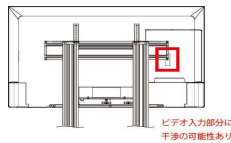

※1 ブラケットがテレビよりはみ出します。

※2 取り付けは可能ですが、コネクターの一部分が干渉する可能性があります。
テレビ取り付け部品(ブラケット)を上下に設置調整する事でコネクタが接続可能です。

ブラケットの中心部から外れるとバランスを崩す可能性もありますので、出来る限り中心で設置して下さい。

※3 取り付けは可能ですが、コネクターの一部分が干渉する可能性があります。
テレビ取り付け部品(ブラケット)を左右に設置調整する事でコネクタが接続可能です。

※4 テレビの設置は可能ですが、ビデオ入力のみ干渉して接続が不可となる可能性があります。

※5 ネジが付属しておりません。取り付けネジが別途必要です。
(M4×4本・ワッシャー各4個)

※6 テレビカメラ用上棚について、50/60インチ以上のテレビは構造上ご利用できない場合があります。

※7 ブラケットC部、2枚とも突起部分を上向きに設置することで対応可。

※8 縦向きのみ設置可能。

※9 横向きのみ設置可能(モニター仕様、重心の問題のため)