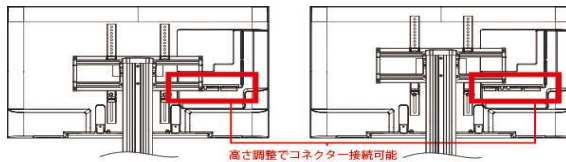

サイズ (型)	テレビ型式	EEX-TVS001	EEX-TVS002	EEX-TVS010	EEX-TVS012	EEX-TVS015	EEX-TVS021	EEX-TVS022WH	EEX-TVS026	EEX-TVS027WH	EEX-TVS028BK	EEX-TVS030BK/WH	EEX-TVS031WH	EEX-TVS032	EEX-TVS033DBR/WH	EEX-TVS035BK	EEX-TVS037BRBK
		32~65型	32~60型	32型 縦55型	32~75型	55~100型	32~70型	32~65型	32~70型	32~60型	32~65型	40~65型	32~60型	17~32型	35~60型	35~55型	32~55型
																	
40	J40CH06	○	○	×	○※9	×	○※9	○※9	○	○	○	○	○	×	○	○	○
	J40CHS06	○	○	×	○※9	×	○※9	○※9	○	○	○	○	○	×	○	○	○
	J40SK01	○	○	×	○※9	×	○※9	○※9	○	○	○	○	○	×	○	○	○
	J40SK03	×	×	×	×	×	×	×	×	×	×	×	×	×	×	×	×
	J40SK06	○	○	×	○※9	×	○※9	○※9	○	○	○	○	○	×	○	○	○
	JE40TH03	○	○	×	○※9	×	○※9	○※9	○	○	○	○	○	×	○	○	○
	JL40G7E	○	○	×	○※9	×	○※9	○※9	○	○	○	○	○	×	○	○	○
	JV40DS06	○	○	×	○※9	×	○※9	○※9	○	○	○	○	○	×	○	○	○
JX40CH01	○	○	×	○※9	×	○※9	○※9	○	○	○	○	○	×	○	○	○	
32	J32CH01	○	○	○※9	○※9	×	○※9	○※9	○	○	○	×	○	○	○※1	○	○
	J32CH02	○	○	○※9	○※9	×	○※9	○※9	○	○	○	×	○	○	○※1	○	○
	J32CH06	○	○	○※9	○※9	×	○※9	○※9	○	○	○	×	○	○	○※1	○	○
	J32CHS06	○	○	○※9	○※9	×	○※9	○※9	○	○	○	×	○	○	○※1	○	○
	J32SK01	×	×	×	×	×	×	×	×	×	×	×	×	×	×	×	×
	J32SK02	○※5	○※5	×	×	×	×	×	×	×	×	×	×	○	×	×	○※5
	J32SK03	○※5	○※5	×	×	×	×	×	×	×	×	×	×	○	×	×	○※5
	J32SK05S	○	○	○※9	○※9	×	○※9	○※9	○	○	○	×	○	○	○※1	×	○
	J32TSS06	○※5	○※5	×	×	×	×	×	×	×	×	×	×	○	×	×	○※5
	JL32G7E	○	○	○※9	○※9	×	○※9	○※9	○	○	○	×	○	○	○※1	○	○
	JV32DS06	○※5	○※5	×	×	×	×	×	×	×	×	×	×	○	×	×	○※5
JX32CH01	○	○	○※9	○※9	×	○※9	○※9	○	○	○	×	○	○	○※1	○	○	
24	J24CHS06	×	×	×	×	×	×	×	×	×	×	×	×	○	×	×	×
	J24SK05S	×	×	×	×	×	×	×	×	×	×	×	×	○	×	×	×

※1 ブラケットがテレビよりはみ出します。

※2 取り付けは可能ですが、コネクターの一部分が干渉する可能性があります。
テレビ取り付け部品(ブラケット)を上下に設置調整する事でコネクタが接続可能です。

ブラケットの中心部から外れるとバランスを崩す可能性もありますので、出来る限り中心で設置して下さい。

※3 取り付けは可能ですが、コネクターの一部分が干渉する可能性があります。
テレビ取り付け部品(ブラケット)を左右に設置調整する事でコネクタが接続可能です。