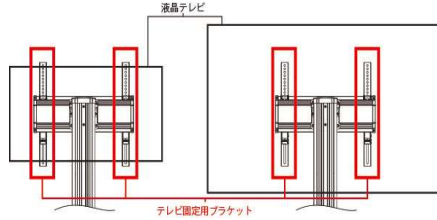

※1 ブラケットがテレビよりはみ出します。

※2 取り付けは可能ですが、コネクターの一部分が干渉する可能性があります。
テレビ取り付け部品(ブラケット)を上下に設置調整する事でコネクタが接続可能です。

ブラケットの中心部から外れるとバランスを崩す可能性もありますので、出来る限り中心で設置して下さい。

※3 取り付けは可能ですが、コネクターの一部分が干渉する可能性があります。
テレビ取り付け部品(ブラケット)を左右に設置調整する事でコネクタが接続可能です。