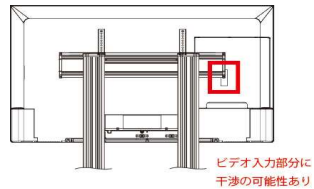

※1 ブラケットがテレビよりはみ出します。

※2 取り付けは可能ですが、コネクタの一部が干渉する可能性があります。
テレビ取り付け部品(ブラケット)を上下に設置調整する事でコネクタが接続可能です。

ブラケットの中心部から外れるとバランスを崩す可能性もありますので、出来る限り中心で設置して下さい。

※3 取り付けは可能ですが、コネクタの一部が干渉する可能性があります。
テレビ取り付け部品(ブラケット)を左右に設置調整する事でコネクタが接続可能です。

※4 テレビの設置は可能ですが、ビデオ入力のみ干渉して接続が不可となる可能性があります。

※5 ネジが付属しておりません。取り付けネジが別途必要です。
(M4×4本・ワッシャー各4個)

※6 テレビカメラ用上棚について、50/60インチ以上のテレビは構造上ご利用できない場合があります。

※7 ブラケットC部、2枚とも突起部分を上向きに設置することで対応可。

※8 縦向きのみ設置可能。

※9 横向きのみ設置可能(モニターの様、重心の問題のため)