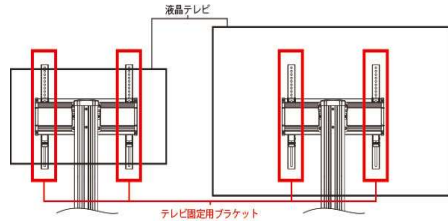

※1 ブラケットがテレビよりはみ出します。

※2 取り付けは可能ですが、コネクタの一部が干渉する可能性があります。
テレビ取り付け部品(ブラケット)を上下に設置調整する事でコネクタが接続可能です。

ブラケットの中心部から外れるとバランスを崩す可能性もありますので、出来る限り中心で設置して下さい。

※3 取り付けは可能ですが、コネクタの一部が干渉する可能性があります。
テレビ取り付け部品(ブラケット)を左右に設置調整する事でコネクタが接続可能です。