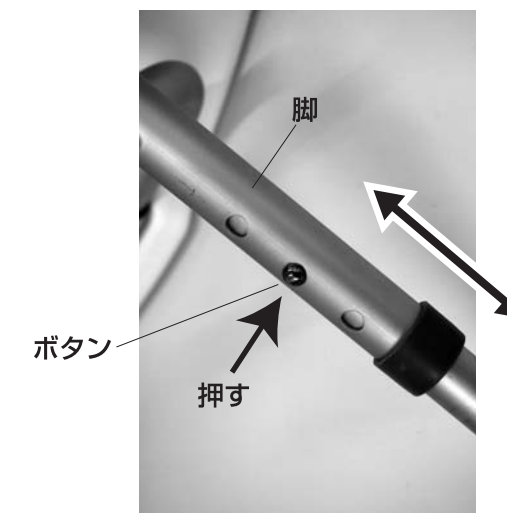

座面の高さの調節方法

脚部のボタンを押して3段階の高さ調節ができます。

<注意>
全て同じ高さにしてください。

製品に関するお問い合わせ

製品の品質管理には細心の注意を払っていますが、万一、不都合な点や製品に関するお問い合わせなどございましたら、お買い求めの販売店までお気軽にご相談ください。

山陽トランスポート株式会社

店舗名: イーサプライ <http://www.esupply.co.jp>
岡山県倉敷市児島榎田町1861 TEL: 086-473-9152

BH/AJ/TTDaT