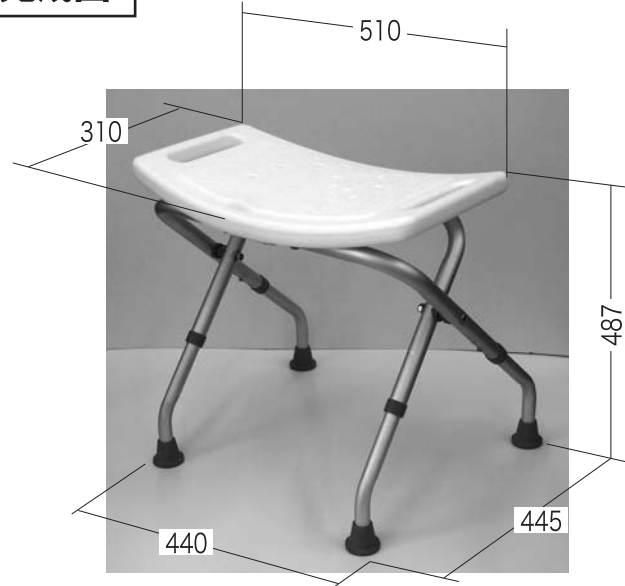

チャワーチェア 折りたたみ式(EEX-SUPA07F)取扱説明書

この度は、弊社製品をお買求めいただきましてありがとうございました。
本製品は折り畳み式です。下記のとおりでご使用ください。

取扱説明書は大切に保管してください。

この製品を第三者に貸し出すときは、この説明書も共に貸し出し、よく読んでから使用するようご指導ください。

完成図

チェアの品質表示

外形寸法：幅510×奥行445×高さ487mm
構造部材：パイプ部/アルミニウム 座部/ポリエチレン

<使用上の注意>

- 直射日光の当たる場所や乾燥の著しい場所を避けてください。
 - 滑りやすい床面で使用しないでください。
 - 用途以外で使用しないでください。
 - ボルトやネジがゆるんだ状態では使用しないでください。
 - 必ず椅子の中央に座り、端の方に座らないでください。転倒する恐れがあります。
 - 座面の上に登らないでください。転倒の原因になります。
 - 可動部に手足などを挟まないように注意してください。
 - 著しい汚れを落とす場合は、薄めた中性洗剤を使用してください。
 - 座面に勢いよく座らないでください。勢いよく座ると、座面に体重の3~4倍の荷重がかかり、チェアが破壊される恐れがあります。
 - 同時に2人以上で腰掛けしないでください。
 - 各調整ボルト、ネジ、ビスなどを含むパーツ類が1つでも紛失、破損、消耗した場合は、純正部品による修理が完了するまで使用しないでください。
- ※以上の注意に従ってご使用いただかない場合、大きな事故につながる危険がありますので、必ず守ってください。

1.下図のように置きます。

※組立の際、可動部に指などを挟まないようにご注意ください。

2.座部を持ち上げます。

3.全体を起こして、脚部を開き、座面を固定して完成です。

座面裏面のフックにはめ込んで固定します。

※座面を上から押して、しっかりはめ込んでください。

座面の折り畳み方法

脚を広げたのと逆の手順で折り畳むことができます。