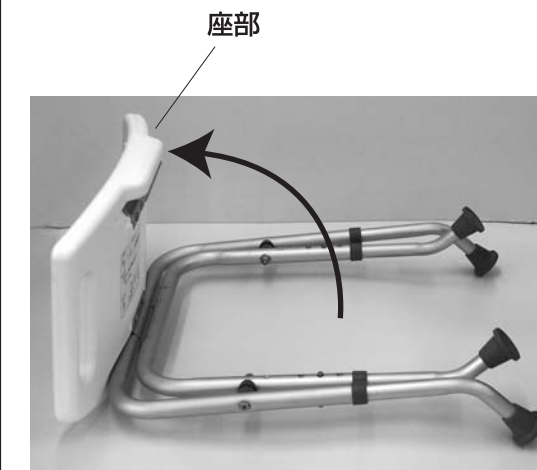

チャワーチェア 折りたたみ式(EEX-SUPA07F)取扱説明書

この度は、弊社製品をお買求めいただきましてありがとうございました。
本製品は折り畳み式です。下記のとおりでご使用ください。

取扱説明書は大切に保管してください。

この製品を第三者に貸し出すときは、この説明書も共に貸し出し、よく読んでから使用するようご指導ください。

完成図

チェアの品質表示

外形寸法：幅510×奥行445×高さ487mm
構造部材：パイプ部/アルミニウム 座部/ポリエチレン

<使用上の注意>

- 直射日光の当たる場所や乾燥の著しい場所を避けてください。
 - 滑りやすい床面で使用しないでください。
 - 用途以外で使用しないでください。
 - ボルトやネジがゆるんだ状態では使用しないでください。
 - 必ず椅子の中央に座り、端の方に座らないでください。転倒する恐れがあります。
 - 座面の上に登らないでください。転倒の原因になります。
 - 可動部に手足などを挟まないように注意してください。
 - 著しい汚れを落とす場合は、薄めた中性洗剤を使用してください。
 - 座面に勢いよく座らないでください。勢いよく座ると、座面に体重の3~4倍の荷重がかかり、チェアが破壊される恐れがあります。
 - 同時に2人以上で腰掛けしないでください。
 - 各調整ボルト、ネジ、ビスなどを含むパーツ類が1つでも紛失、破損、消耗した場合は、純正部品による修理が完了するまで使用しないでください。
- ※以上の注意に従ってご使用いただかない場合、大きな事故につながる危険がありますので、必ず守ってください。

1.下図のように置きます。

※組立の際、可動部に指などを挟まないようにご注意ください。

2.座部を持ち上げます。

3.全体を起こして、脚部を開き、座面を固定して完成です。

座面裏面のフックにはめ込んで固定します。

※座面を上から押して、しっかりはめ込んでください。

座面の折り畳み方法

脚を広げたのと逆の手順で折り畳むことができます。