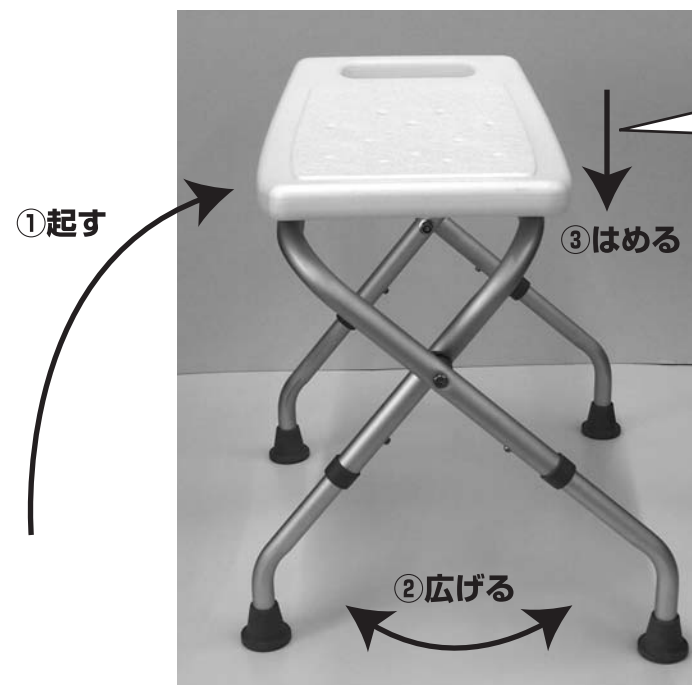

チャワーチェア 折りたたみ式(EEX-SUPA07F)取扱説明書

この度は、弊社製品をお買求めいただきましてありがとうございました。
本製品は折り畳み式です。下記のとおりでご使用ください。

取扱説明書は大切に保管してください。

この製品を第三者に貸し出すときは、この説明書も共に貸し出し、よく読んでから使用するようご指導ください。

完成図

チェアの品質表示

外形寸法：幅510×奥行445×高さ487mm
構造部材：パイプ部/アルミニウム 座部/ポリエチレン

1.下図のように置きます。

※組立の際、可動部に指などを挟まないようにご注意ください。

2.座部を持ち上げます。

3.全体を起こして、脚部を開き、座面を固定して完成です。

座面裏面のフックにはめ込んで固定します。

※座面を上から押して、しっかりはめ込んでください。

座面の折り畳み方法

脚を広げたのと逆の手順で折り畳むことができます。