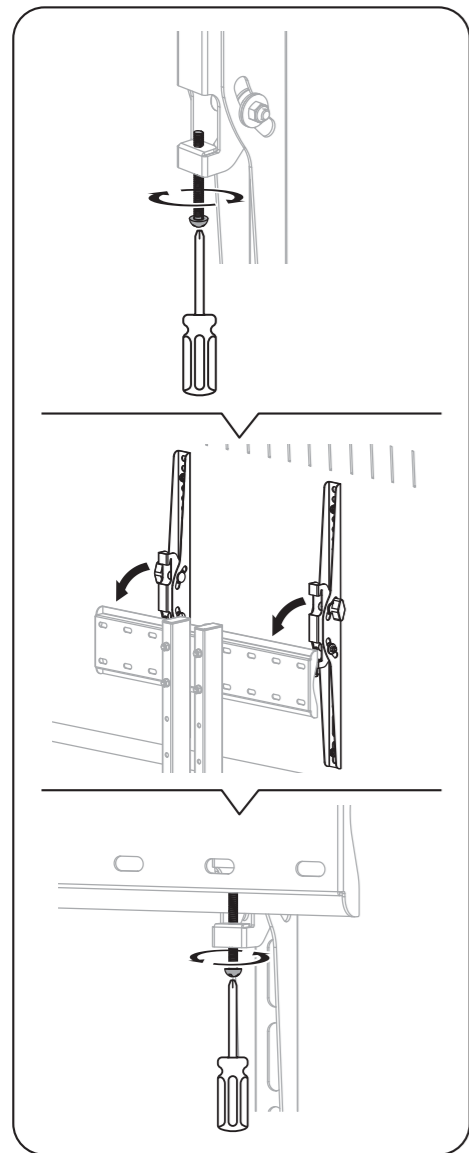

5.

使用上のご注意

- ●可動部に手足などを挟まないように注意してください。
- ●製品の上に腰掛けたり、乗らないでください。
- ●加熱した鍋、湯沸かし器、アイロン等を直接置かないでください。
- ●直射日光またはストーブの熱、クーラーの風が当たる場所や高温、湿気及び乾燥の著しい場所を避けてください。
- ●必ず屋内の平坦で安定した場所で使用してください。
- ●物を載せた状態で移動させないでください。
- ●著しい汚れを落とす場合は、薄めた中性洗剤を使用してください。
- ●用途以外で使用しないでください。
- ●分解、改造、修理をしないでください。
- ●部品を外したり、部品が外れたまま使用しないでください。
- ●ボルト・ネジ類がゆるんだまま使用しないでください。
- ●耐荷重以上の重さの物や、積み重ね禁止の物を乗せないでください。
- ●移動する頻度に応じて、定期的にキャスター取付けボルトを締めてください。

以上の点に注意して取扱ってください。

製品に関するお問い合わせ

製品の品質管理には細心の注意をはらっていますが、万一、不都合な点や製品に関するお問い合わせなどございましたら、お買い求めの販売店までお気軽にご相談ください。

山陽トランスポート株式会社

店舗名: イーサプライ <https://www.esupply.co.jp>
岡山県倉敷市児島神田町1861 TEL: 086-473-9152