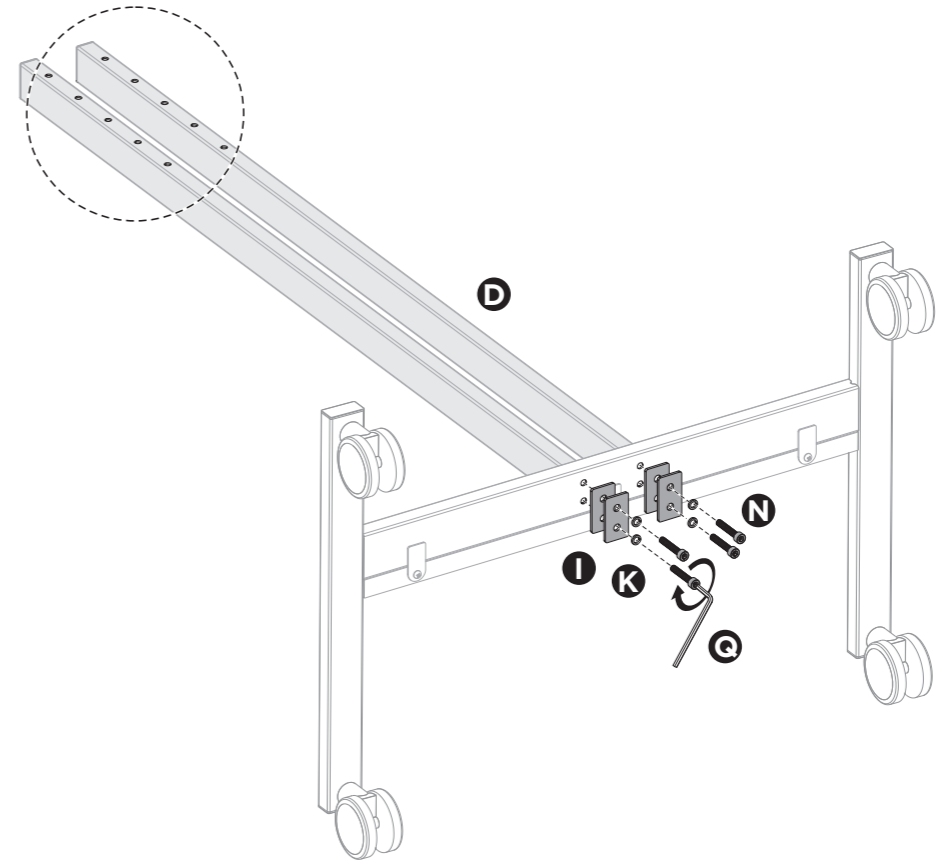

M (x4)
D6

N (x4)
M6x40

O (x4)
M6x50

P (x1)
10-14mm

Q (x1)
5mm

<モニター取付け用ボルトセット>

M-A (x4) M6x14

M-B (x4) M8x16

M-C (x4) M6x30

M-D (x4) M8x35

M-E (x4) D8

M-F (x4)
Ø15xØ8x5

M-G (x4)
Ø15xØ8x15

1.

2.

3.