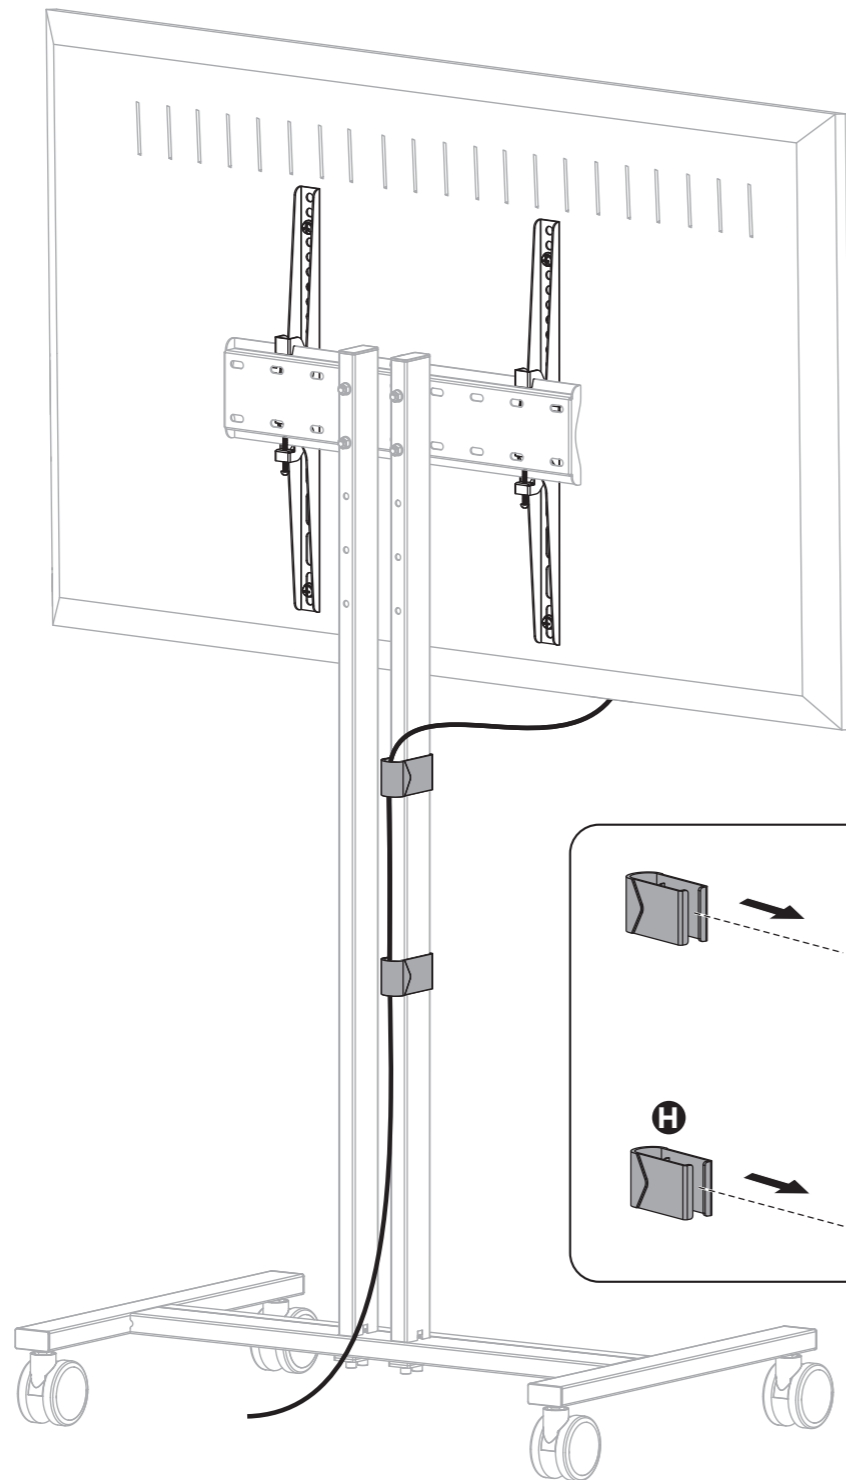

5.

使用上のご注意

- ●可動部に手足などを挟まないように注意してください。
- ●製品の上に腰掛けたり、乗らないでください。
- ●加熱した鍋、湯沸かし器、アイロン等を直接置かないでください。
- ●直射日光またはストーブの熱、クーラーの風が当たる場所や高温、湿気及び乾燥の著しい場所を避けてください。
- ●必ず屋内の平坦で安定した場所で使用してください。
- ●物を載せた状態で移動させないでください。
- ●著しい汚れを落とす場合は、薄めた中性洗剤を使用してください。
- ●用途以外で使用しないでください。
- ●分解、改造、修理をしないでください。
- ●部品を外したり、部品が外れたまま使用しないでください。
- ●ボルト・ネジ類がゆるんだまま使用しないでください。
- ●耐荷重以上の重さの物や、積み重ね禁止の物を乗せないでください。
- ●移動する頻度に応じて、定期的にキャスター取付けボルトを締めてください。

以上の点に注意して取扱ってください。

製品に関するお問い合わせ

製品の品質管理には細心の注意をはらっていますが、万一、不都合な点や製品に関するお問い合わせなどございましたら、お買い求めの販売店までお気軽にご相談ください。

山陽トランスポート株式会社

店舗名: イーサプライ <https://www.esupply.co.jp>
岡山県倉敷市児島神田町1861 TEL: 086-473-9152