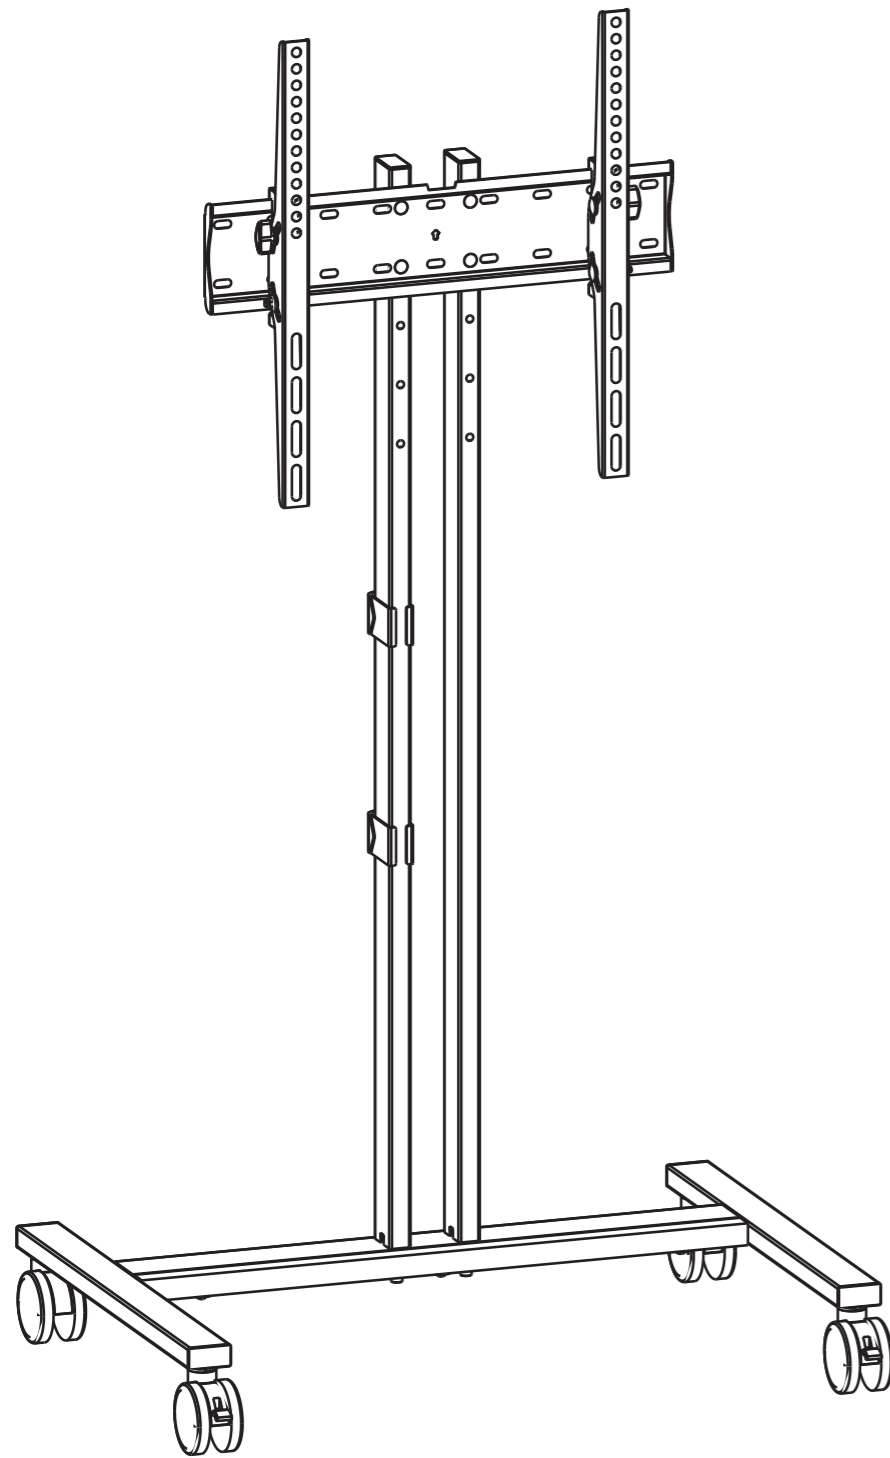

テレビスタンド (EEX-TVS040BK) 組立説明書

この度は、弊社製品をお買求めいただきましてありがとうございました。
本製品は組立式になっておりますので、下記の要領で組立てください。
パッキングケースの中には、下記の部品が入っています。

組立説明書は大切に保管してください。

この製品を第三者に貸し出すときは、この説明書も共に貸し出し、よく読んでから使用するようご指導ください。

<用意していただくもの>
プラスドライバー、毛布、
手袋 (組立て時のケガ等を防ぐために着用をおすすめします)

Ver.1.0

完成図

組立て部品

A (x1)

B (x1)

C (x1)

D (x2)

E (x1)

M (x4)
D6

N (x4)
M6x40

O (x4)
M6x50

P (x1)
10-14mm

Q (x1)
5mm

<モニター取付け用ボルトセット>

M-A (x4) M6x14

M-B (x4) M8x16